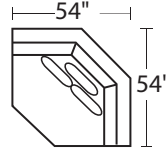

376 LAUREN

37630 - SOFA

37620 - LOVESEAT

37601 - ARM CHAIR

37602 - OTTOMAN

37610 - ARMLESS CHR

37604L - LAF CHAIR

37611 - SEATING WEDGE

37604L / 37610 / 37611 / 37610 / 37682R

37604L / 37610 / 37611 / 37610 / 37610 / 37682R

* DIMENSIONS ARE APPROXIMATE