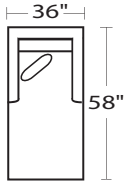

37629 - CHAISE