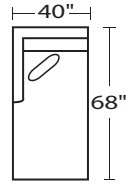

376 LAUREN

37630 - SOFA

37620 - LOVESEAT

37601 - ARM CHAIR

37602 - OTTOMAN

37610 - ARMLESS CHR

37604L - LAF CHAIR

37611 - SEATING WEDGE

37604R - RAF CHAIR

37629 - CHAISE

37682L - LAF CHAISE

37631 - QUEEN SLEEPER

37682R - RAF CHAISE

37604L / 37610 / 37611 / 37604R

37682L / 37610 / 37610 / 37682R

37604L / 37611 / 37604R

37604L / 37610 / 37611 / 37610 / 37682R

37604L / 37610 / 37611 / 37610 / 37610 / 37682R

* DIMENSIONS ARE APPROXIMATE