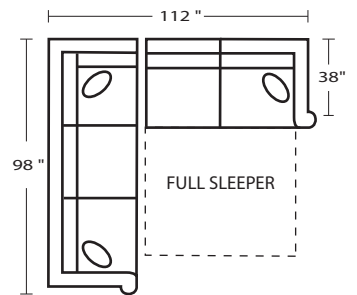

59031 - QUEEN SLEEPER

59021 - FULL SLEEPER

59023L / 59032R

59082L / 59026R

59003 - ARMLESS CONDO SOFA

59006 - ARMLESS FULL SLEEPER

59032L / 59023R

59026L - LAF CONDO SOFA

59026R - RAF CONDO SOFA

59032L / 59003 / 59032R

59082L - LAF CHAISE

59082R - RAF CHAISE

59082L / 59003 / 59082R

59001 - ARM CHAIR

59002 - OTTOMAN

* DIMENSIONS ARE APPROXIMATE