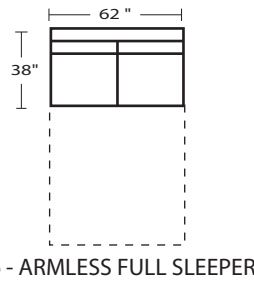

59031 - QUEEN SLEEPER

59021 - FULL SLEEPER

59023L / 59032R

59082L / 59026R

59003 - ARMLESS CONDO SOFA

59006 - ARMLESS FULL SLEEPER

59032L / 59023R

59026L - LAF CONDO SOFA

59026R - RAF CONDO SOFA

59032L / 59003 / 59032R

59082L - LAF CHAISE

59082R - RAF CHAISE

59082L / 59003 / 59082R

59001 - ARM CHAIR

59002 - OTTOMAN

* DIMENSIONS ARE APPROXIMATE