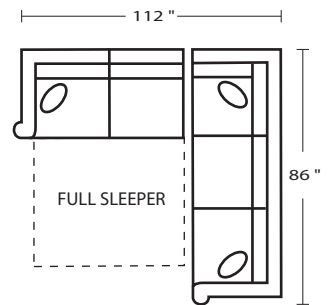

31032L / 31003 / 31082R

31030 - SOFA

31082L / 31006 / 31032R

31020 - LOVESEAT

31032L / 31026R

31031 - QUEEN SLEEPER

31021 - FULL SLEEPER

31026L / 31032R

31026L - LAF CONDO SOFA

31082L / 31026R

31026R - RAF CONDO SOFA

31032L / 31023R

31003 - ARMLESS CONDO SOFA

31032L / 31003 / 31032R

31082L - LAF CHAISE

31082R - RAF CHAISE

31082L / 31003 / 31082R

31001 - ARM CHAIR

31002 - OTTOMAN

310 LESTER SCHEMATIC