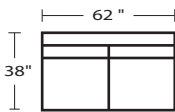

31032L / 31003 / 31082R

31030 - SOFA

31082L / 31006 / 31032R

31020 - LOVESEAT

31032L / 31026R

31031 - QUEEN SLEEPER

31021 - FULL SLEEPER

31026L / 31032R

31026L - LAF CONDO SOFA

31082L / 31026R

31026R - RAF CONDO SOFA

31032L / 31023R

31003 - ARMLESS CONDO SOFA

31032L / 31003 / 31032R

31082L - LAF CHAISE

31082R - RAF CHAISE

31082L / 31003 / 31082R

31001 - ARM CHAIR

31002 - OTTOMAN

310 LESTER SCHEMATIC