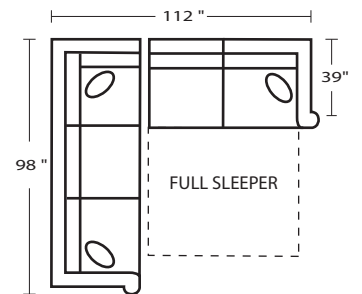

31032L / 31003 / 31082R

31030 - SOFA

31082L / 31006 / 31032R

31020 - LOVESEAT

31032L / 31026R

31031 - QUEEN SLEEPER

31021 - FULL SLEEPER

31026L / 31032R

31026L - LAF CONDO SOFA

31082L / 31026R

31026R - RAF CONDO SOFA

31032L / 31023R

31003 - ARMLESS CONDO SOFA

31032L / 31003 / 31032R

31082L - LAF CHAISE

31082R - RAF CHAISE

31082L / 31003 / 31082R

31001 - ARM CHAIR

31002 - OTTOMAN

310 LESTER SCHEMATIC