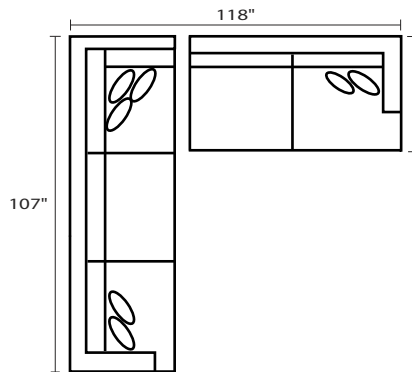

06039 - COCKTAIL OTTOMAN

06082L - LAF CHAISE

06032L - LAF SECTIONAL W / RET

06032R - RAF SECTIONAL W / RET

06082R - RAF CHAISE

06032L / 06003 / 06082R

06032L / 06026R

06026L / 06032R

06082L / 06003 / 06082R

06082L / 06003 / 06032R

* DIMENSIONS ARE APPROXIMATE