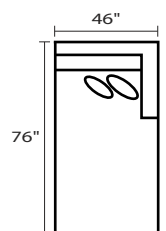

06039 - COCKTAIL OTTOMAN

06082L - LAF CHAISE

06032L - LAF SECTIONAL W / RET

06032R - RAF SECTIONAL W / RET

06082R - RAF CHAISE

06032L / 06003 / 06082R

06032L / 06026R

06026L / 06032R

06082L / 06003 / 06082R

06082L / 06003 / 06032R

* DIMENSIONS ARE APPROXIMATE