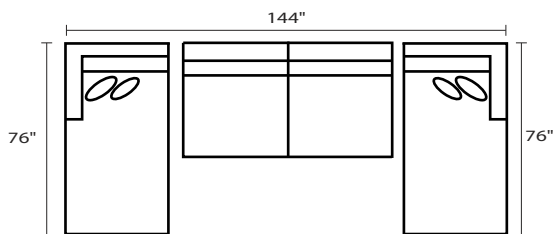

06039 - COCKTAIL OTTOMAN

06082L - LAF CHAISE

06032L - LAF SECTIONAL W / RET

06032R - RAF SECTIONAL W / RET

06082R - RAF CHAISE

06032L / 06003 / 06082R

06032L / 06026R

06026L / 06032R

06082L / 06003 / 06082R

06082L / 06003 / 06032R

* DIMENSIONS ARE APPROXIMATE