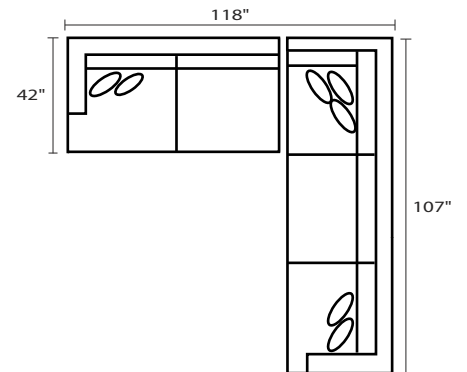

06039 - COCKTAIL OTTOMAN

06082L - LAF CHAISE

06032L - LAF SECTIONAL W / RET

06032R - RAF SECTIONAL W / RET

06082R - RAF CHAISE

06032L / 06003 / 06082R

06032L / 06026R

06026L / 06032R

06082L / 06003 / 06082R

06082L / 06003 / 06032R

* DIMENSIONS ARE APPROXIMATE