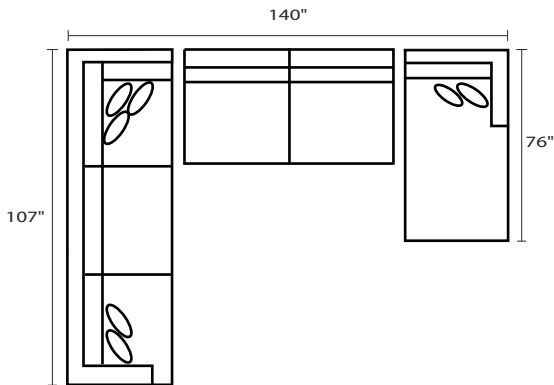

06039 - COCKTAIL OTTOMAN

06082L - LAF CHAISE

06032L - LAF SECTIONAL W / RET

06032R - RAF SECTIONAL W / RET

06082R - RAF CHAISE

06032L / 06003 / 06082R

06032L / 06026R

06026L / 06032R

06082L / 06003 / 06082R

06082L / 06003 / 06032R

* DIMENSIONS ARE APPROXIMATE