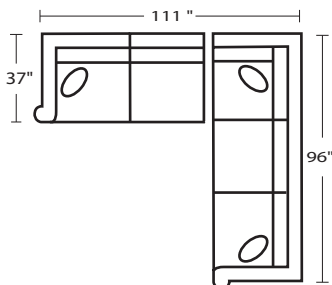

00982L - LAF CHAISE

00906 - ARMLESS FULL SLEEPER

00982R - RAF CHAISE

00932L / 00903 / 00982R

00932L / 00923R

00926L / 00932R

00982L / 00903 / 00982R

* DIMENSIONS ARE APPROXIMATE